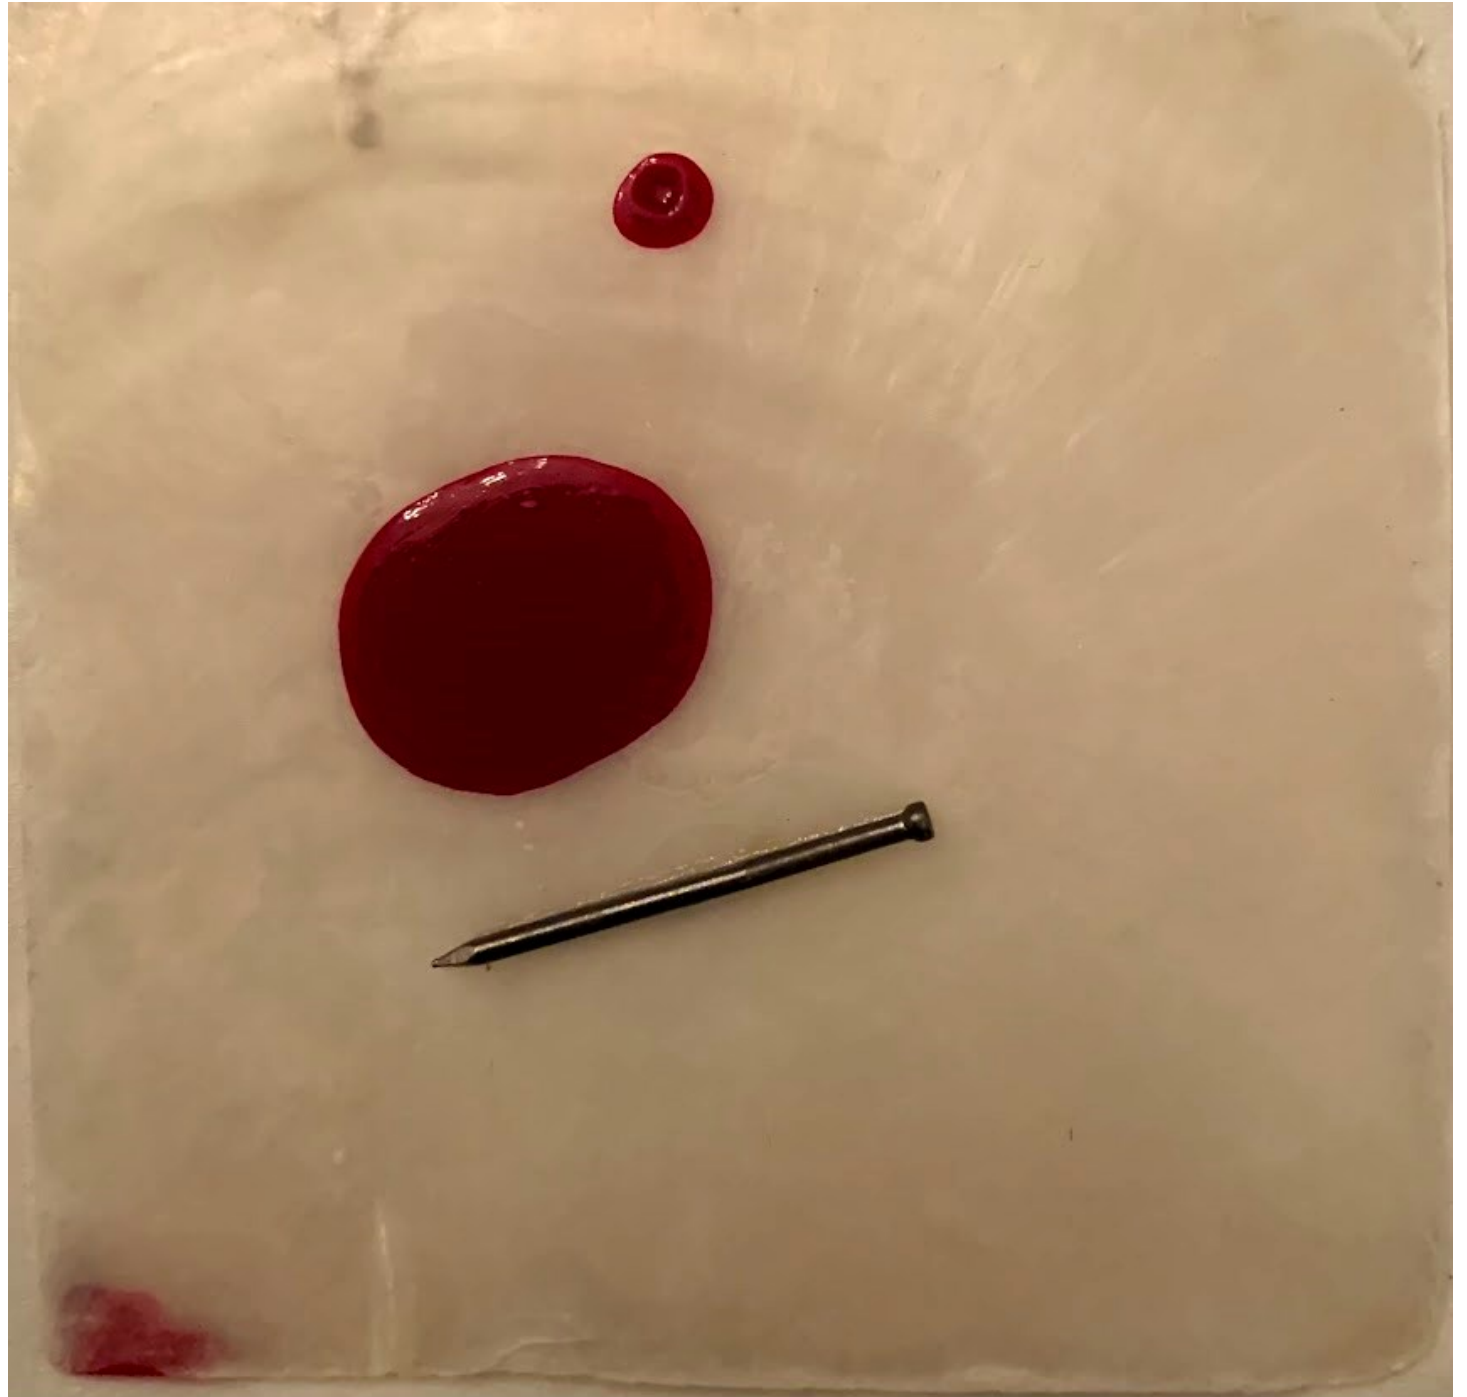

DE STEFANI ADOLFINA (50 pezzi)