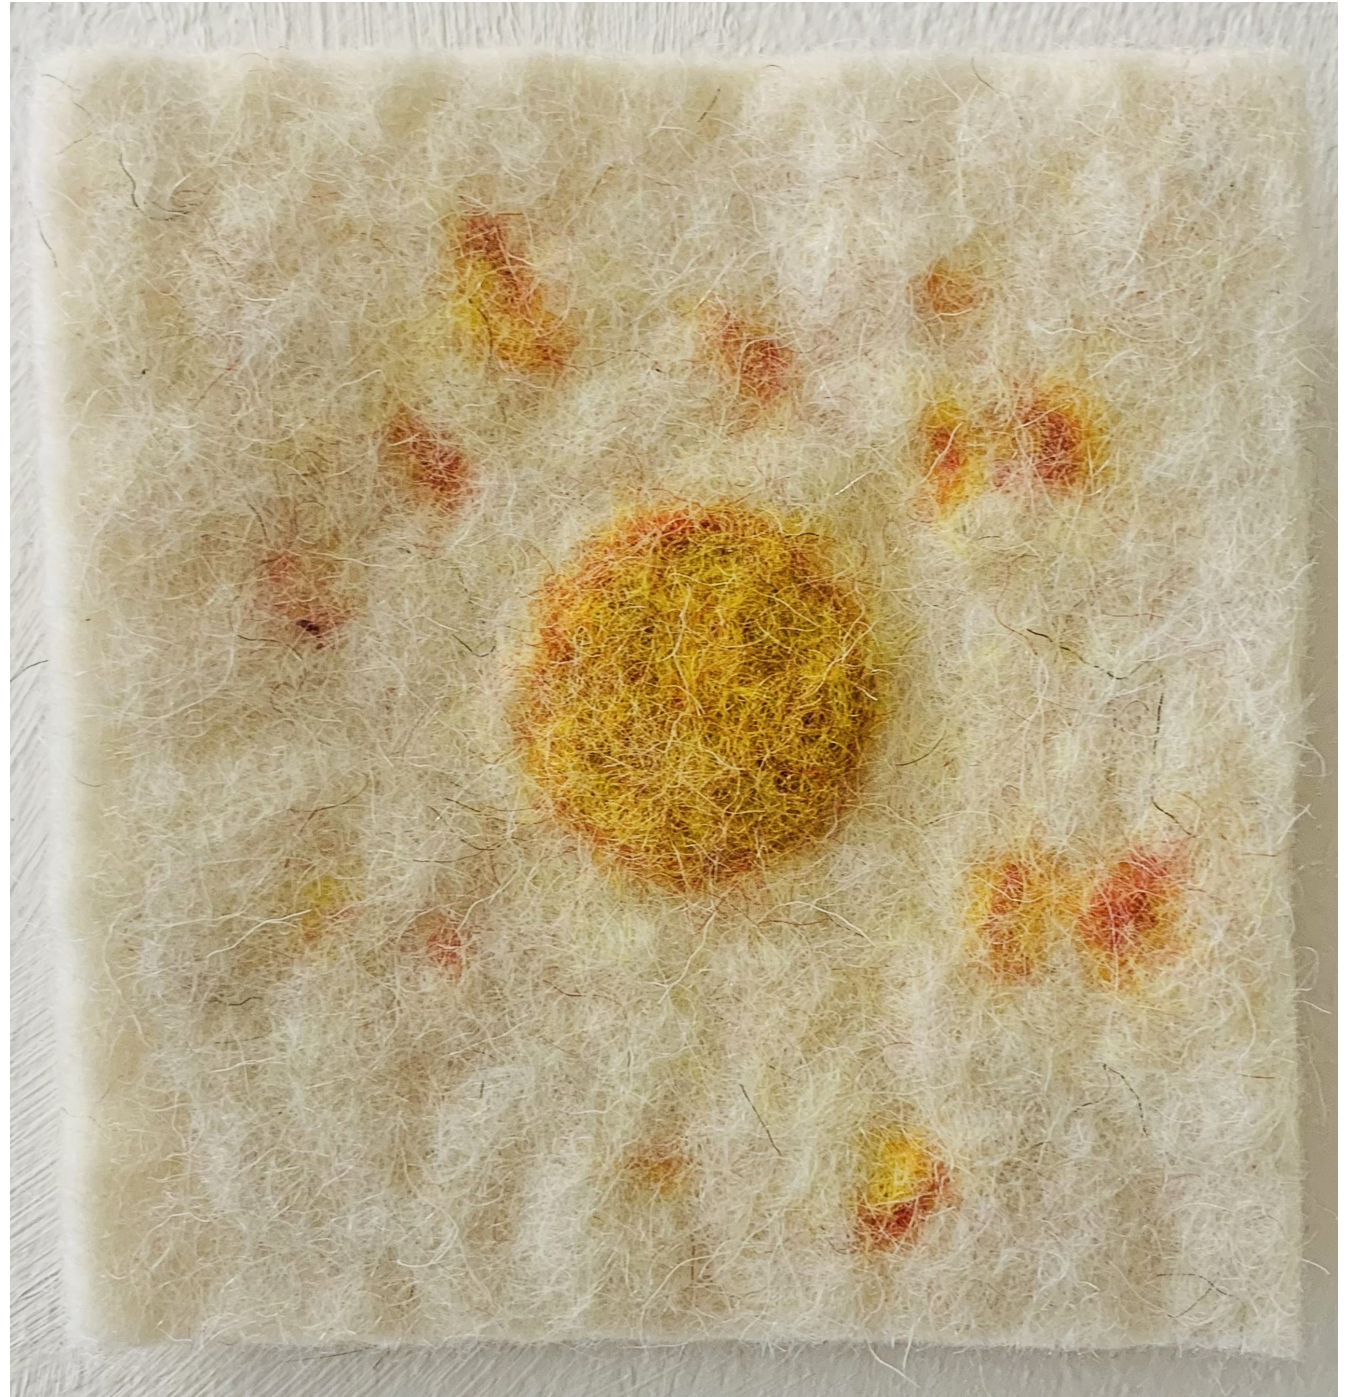

BORTOLETTO MARITE'