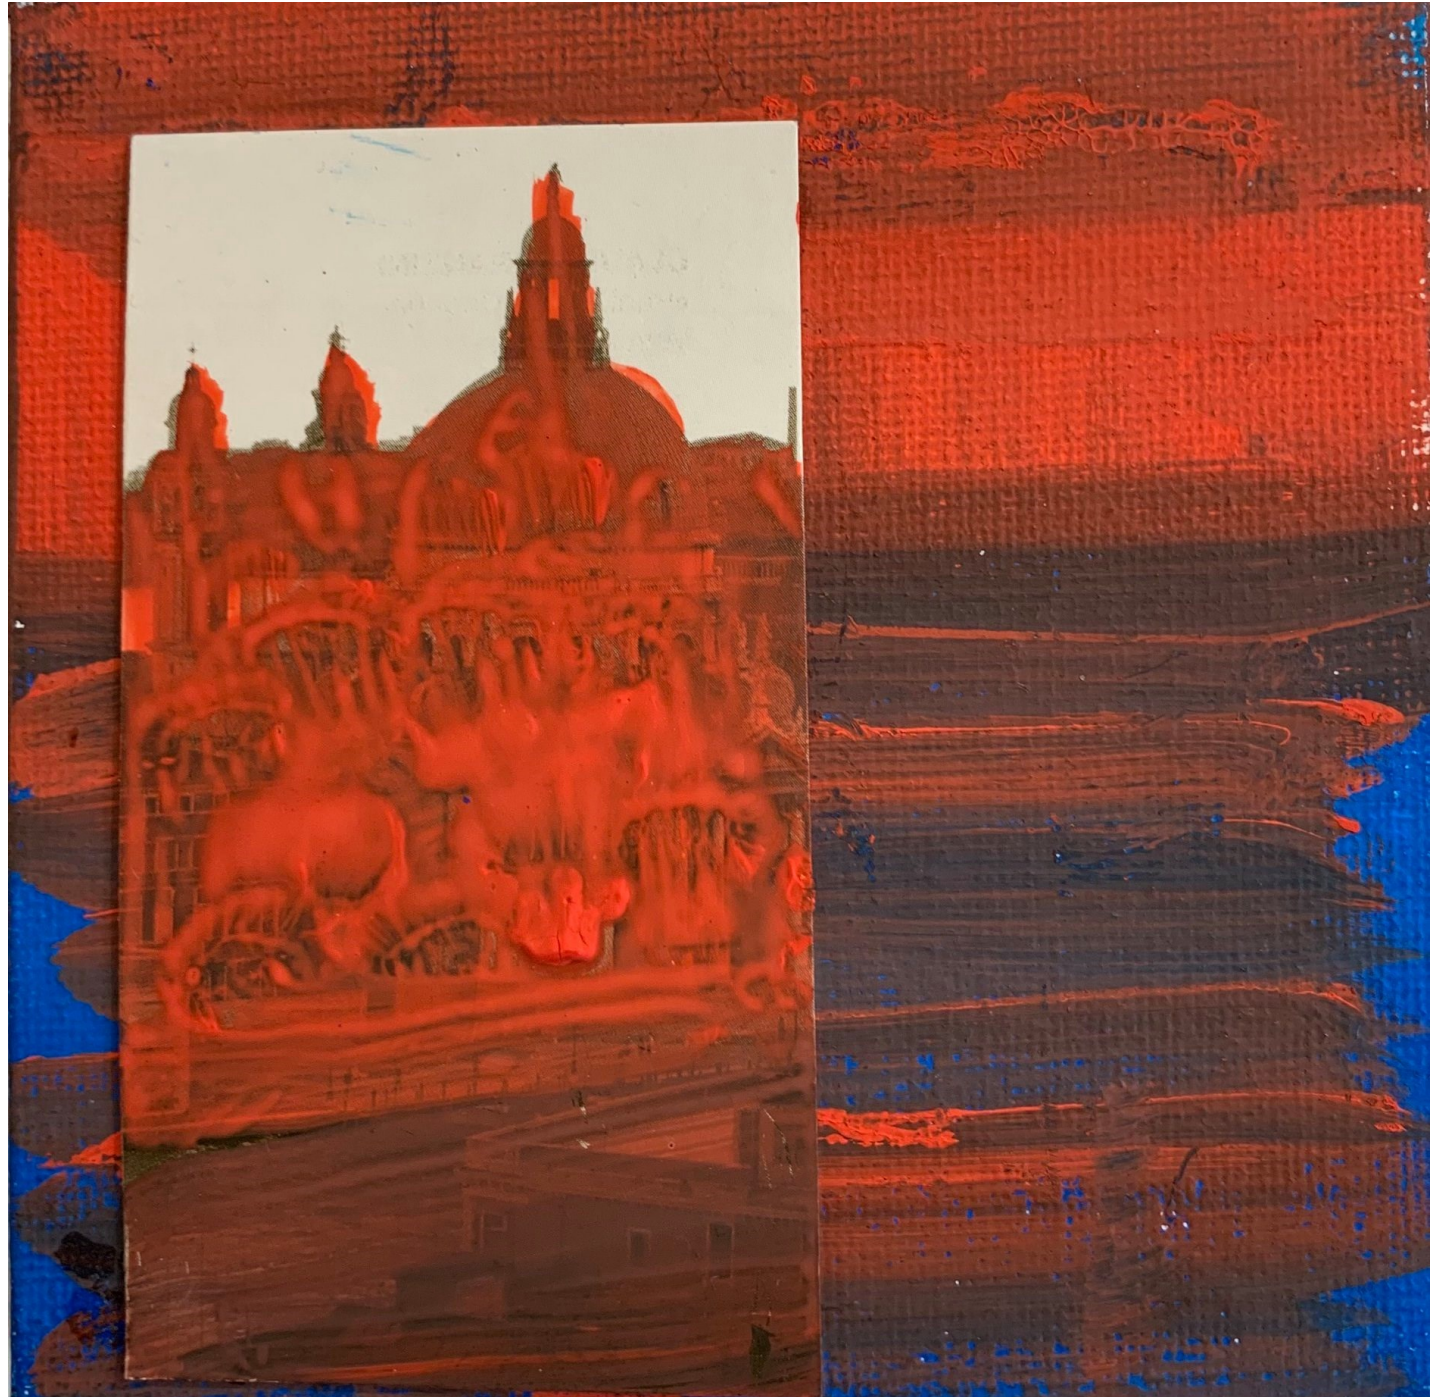

TABANELLI RENATA

Al fu visionario poeta Vianello
 Nella offuscata realtà
 di nobile avvincenti
 imperscrutabile ame contorta
 di desio immagifico.
 Nella penombra accalata
 di pensieri fluttuanti
 morbilità diffusa
 di idee malcelate.
 Luce agguardata di
 infinita spazialità di
 cotanto prestigio di
 spazio ricolmo.
 Tai tu, Vianello emergere
 dall'oscurità foca
 un bagliore di intesa
 continua, di luce eterea.