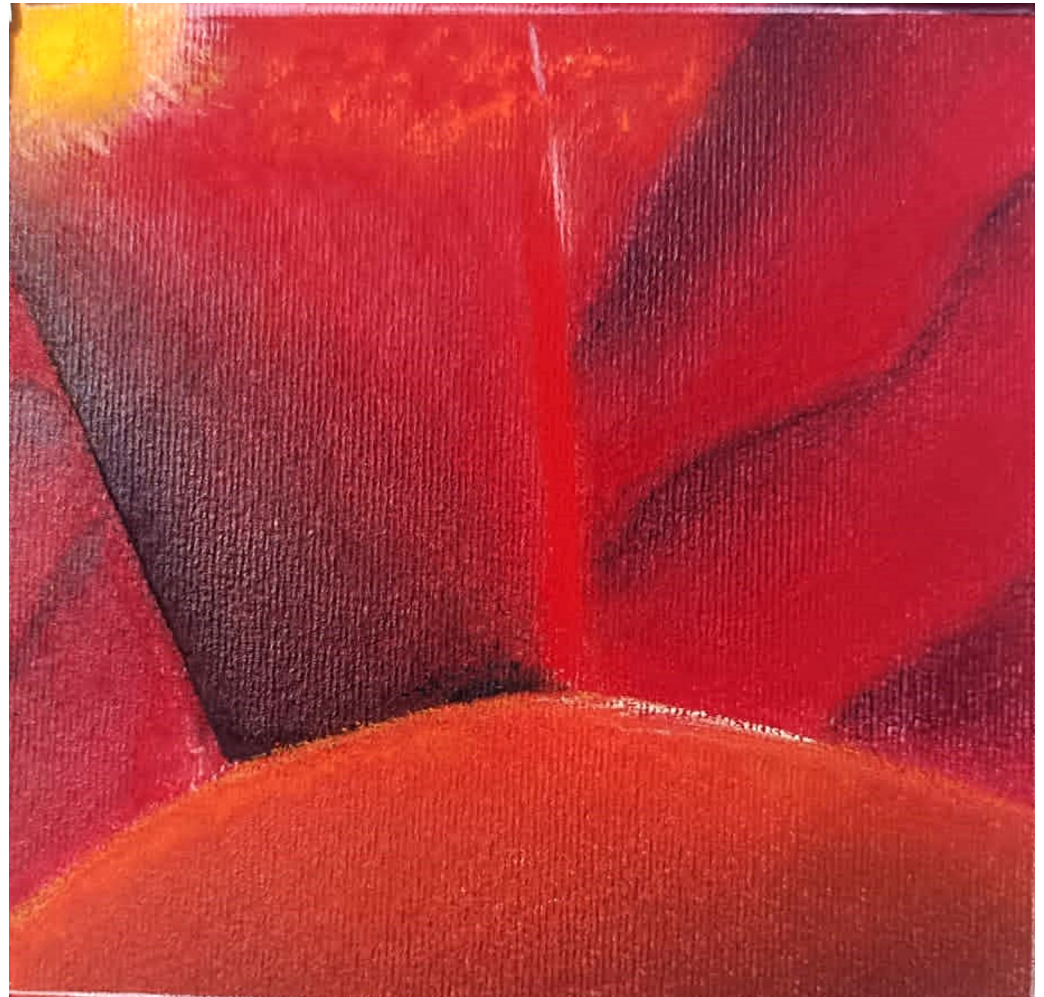

JELICI LETIZIA

NELLA MARGARET

SANI PIERO

MARTORELLI LUCIA

USAI DANIELA

Progetto espositivo originale: Sig.a Adolfina De Stefani e Aurora Cappello. Progetto di collaborazione tappa espositiva alla Kunst Grenzen-Arte di frontiera di Rovere' della Luna: Sig.a Barbara Cappello e Presidente Kunst Grenzen Sig. Gentile Polo. Grafica di copertina: Sig. Paolo Ober; Fotografia: artisti vari. Ideazione e Composizione catalogo: Sig.a Lucia Martorelli - Studio d'Arte Gentile Polo (Via Villotta 7-Rovere'd. Luna, IT). Vietata la riproduzione, anche parziale. Tutti i diritti riservati.