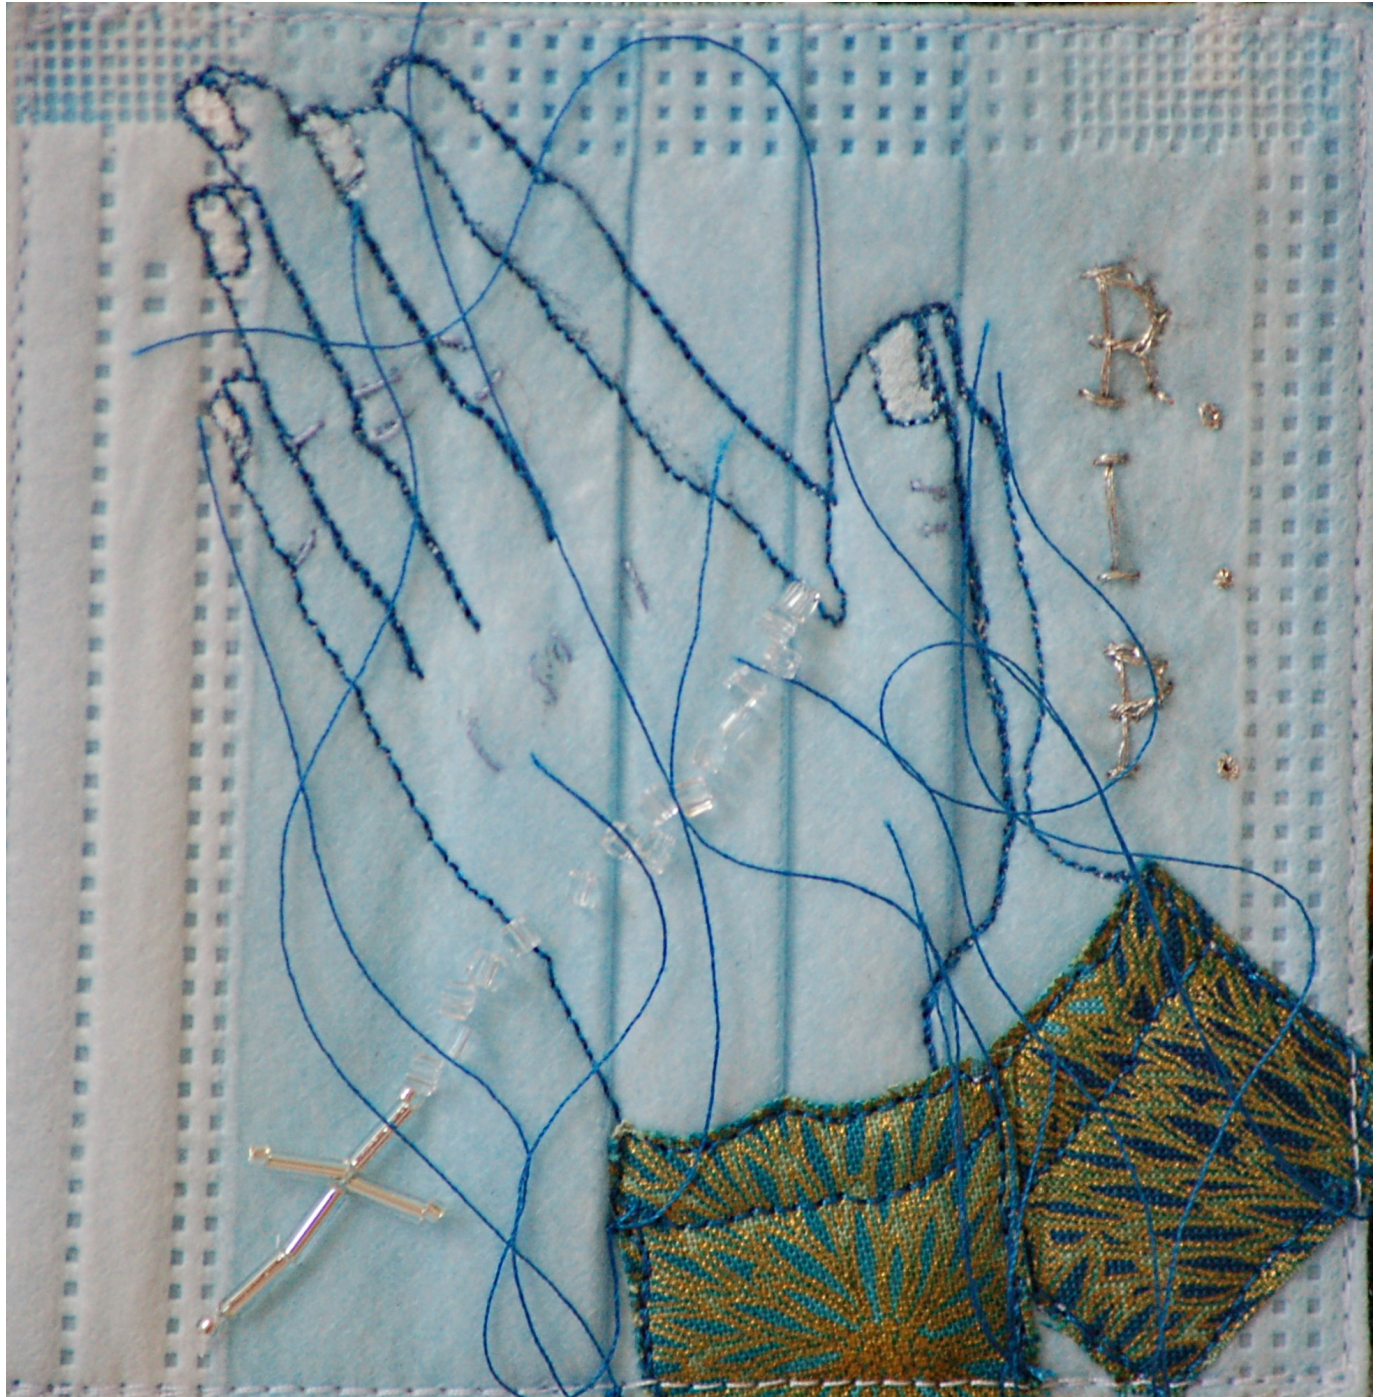

JELICI LETIZIA

NELLA MARGARET

SANI PIERO

MARTORELLI LUCIA

USAI DANIELA

Progetto espositivo originale: Sig.a Adolfina De Stefani e Aurora Cappello. Progetto di collaborazione tappa espositiva alla Kunst Grenzen-Arte di frontiera di Rovere' della Luna: Sig.a Barbara Cappello e Presidente Kunst Grenzen Sig. Gentile Polo. Grafica di copertina: Sig. Paolo Ober; Fotografia: artisti vari. Ideazione e Composizione catalogo: Sig.a Lucia Martorelli - Studio d'Arte Gentile Polo (Via Villotta 7-Rovere'd. Luna, IT). Vietata la riproduzione, anche parziale. Tutti i diritti riservati.