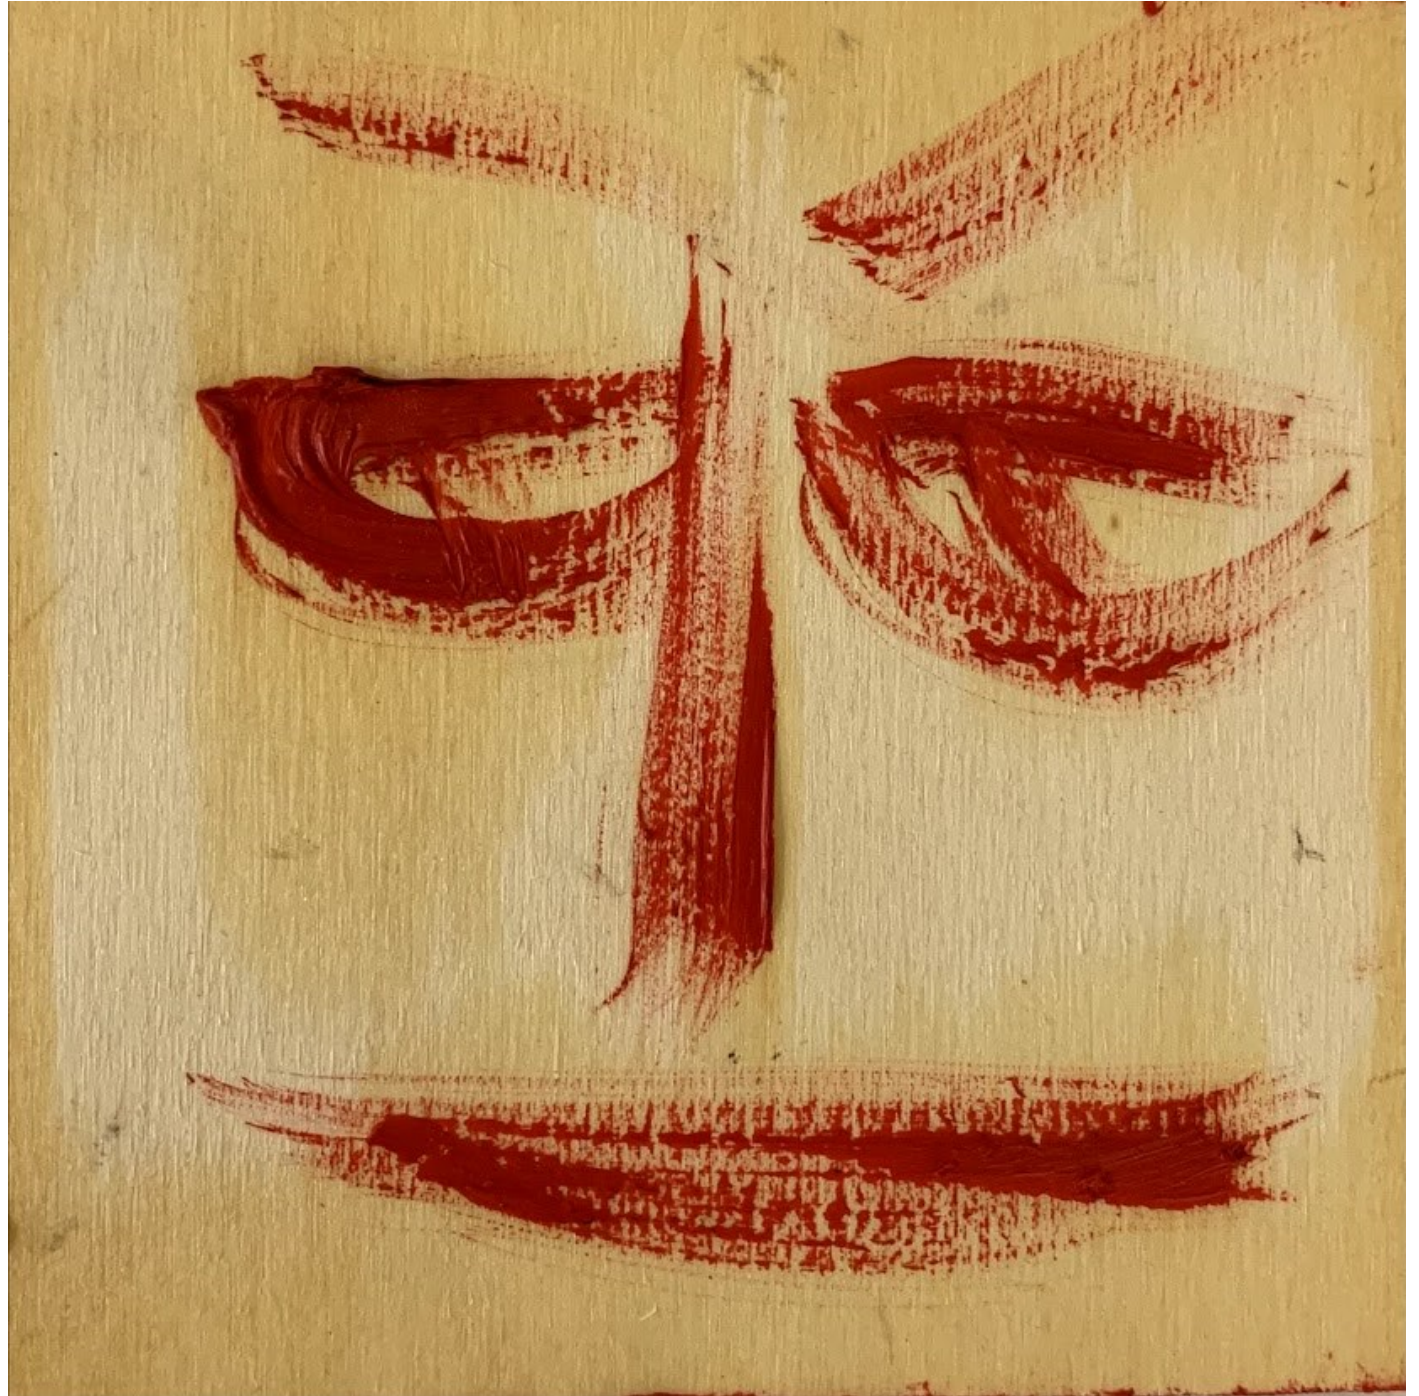

JACCARINO CLAUDIO