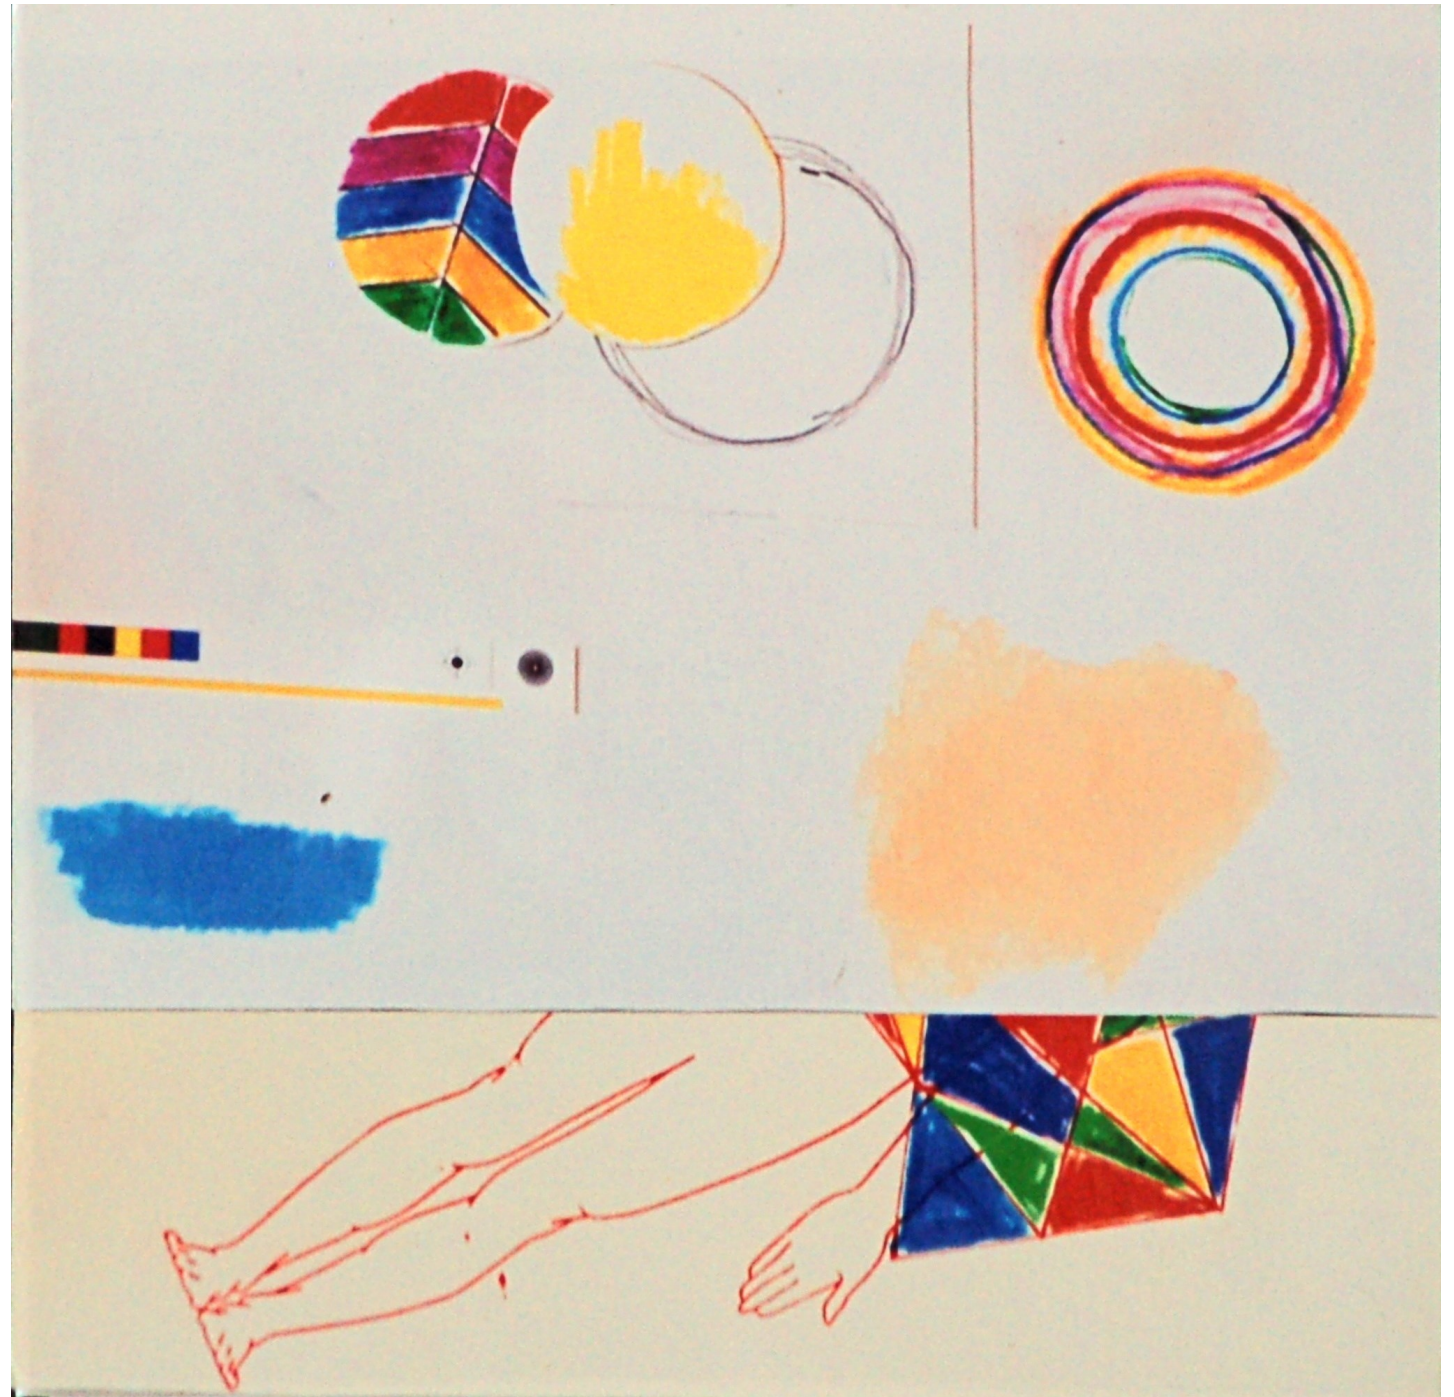

PICARDI ANTONIO