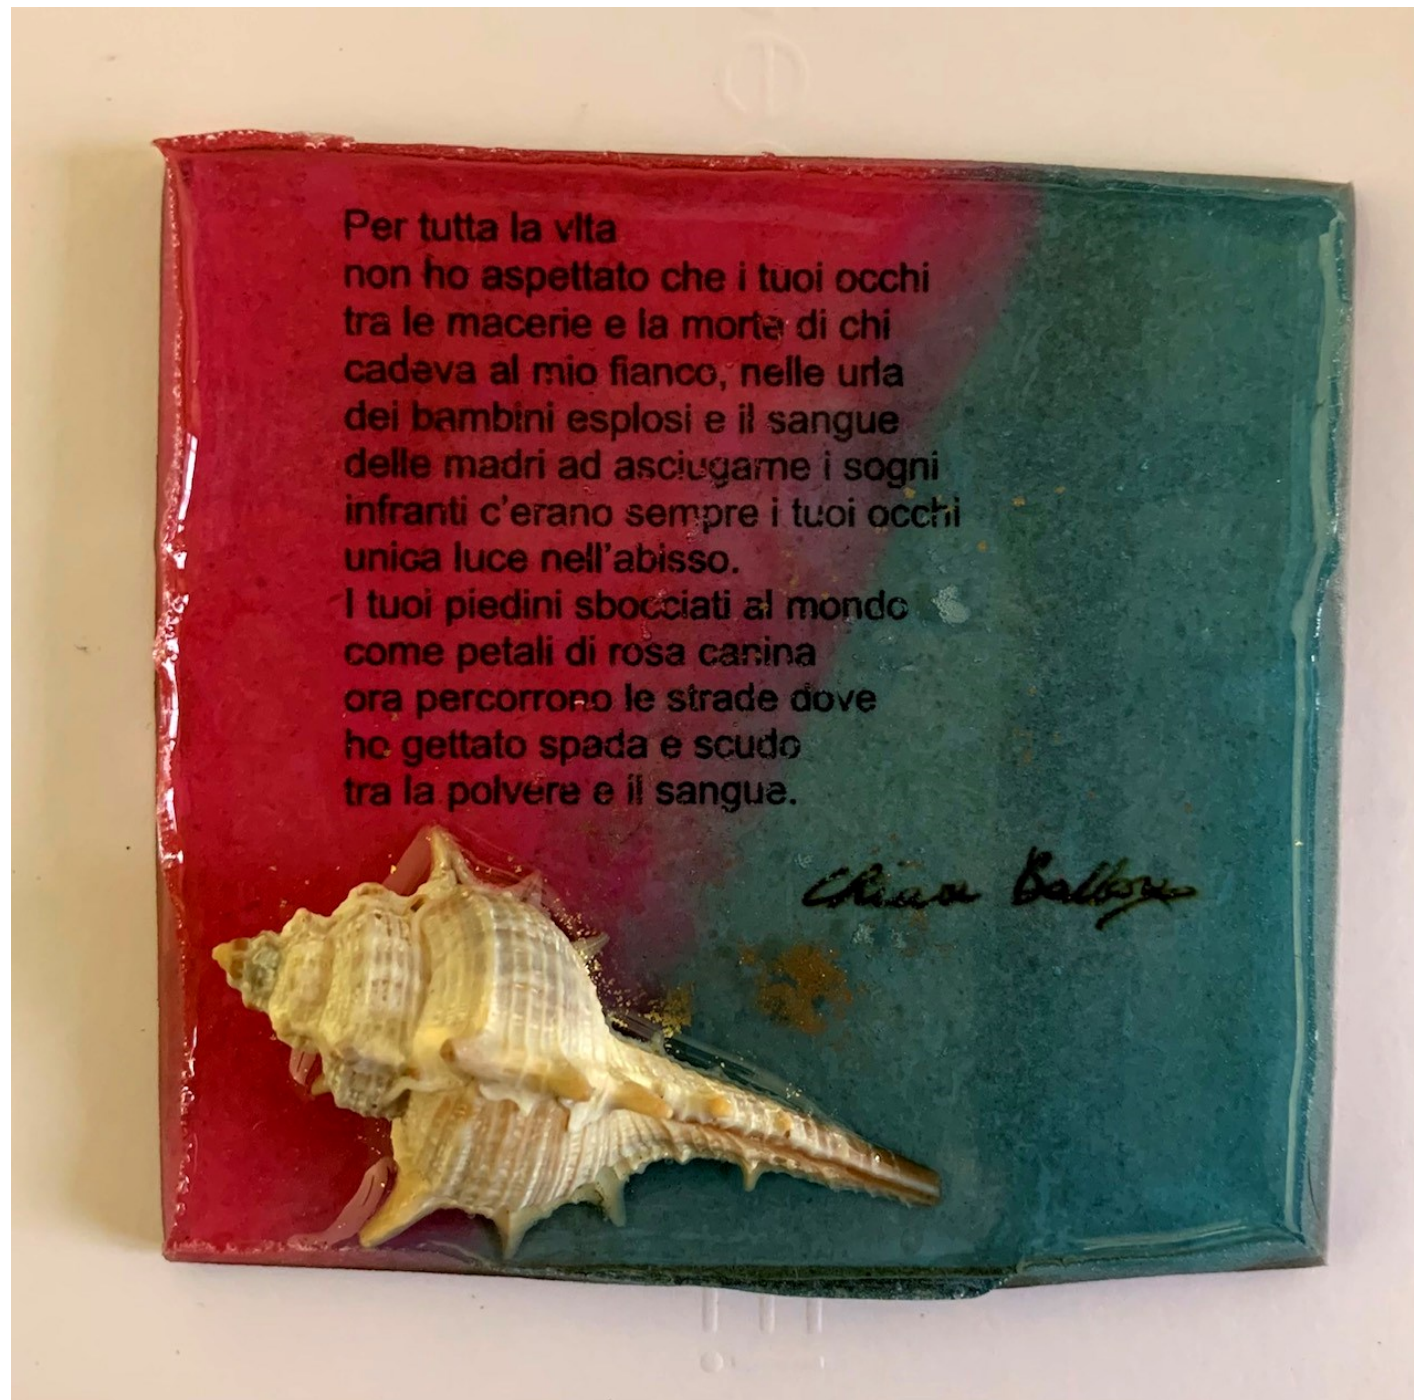

NUVOLE tanti messaggi eterogenei che comunicano che l'arte non muore mai, è una sorgente limpida, sincera, ricca di creatività, che disseta i suoi affluenti. In questa dipartita a noi restano le memorie, una stratificazione storica di intrecci polivalenti ... che restano in vita affinché ancora ci parlino.

SANGIORGI VALERIA

Siamo sulla zattera abbozzata
Dall'ò studente Géricault.
Mentre s'applicava
In ricerche sul naufragio,
Il giovanotto
Creava spartiacque
Tra l'arte dei suoi anni,
E quel romantico mistero
Che seduce ancora un po'.
Dal tono muscolare
Dei cadaveri,
Realistico,
Si condensava un'emozione
Di storica coscienza:
Disagio e soluzione,
Non somma delle parti,
Ma esperienza di creazione.

- Vedete che le gemme si sono schiuse?
E noi: - Sìii!
- Vedete l'erba nuova? Di che colore è?
- Verde!! - strillavamo. Ma lei, che non era mai contenta:
E poi?
- Gialla! - disse qualcuno.
- Ma non è gialla, osservate bene: è di un verde tenero,
icino al giallo. Scrivete. E ora guardate qui...
Insomma, una noia. E tutte le volte che mi allontanavo per

13/2021

BALDI MICHELA

visionialtre

arte di frontiera
Kunst Grenzen

BARONI VITTORE

Per tutta la vita
non ho aspettato che i tuoi occhi
tra le macerie e la morte di chi
cadeva al mio fianco, nelle urla
dei bambini esplosi e il sangue
delle madri ad asciugare i sogni
infranti c'erano sempre i tuoi occhi
unica luce nell'abisso.
I tuoi piedini sbocciati al mondo
come petali di rosa carina
ora percorrono le strade dove
ho gettato spada e scudo
tra la polvere e il sangue.