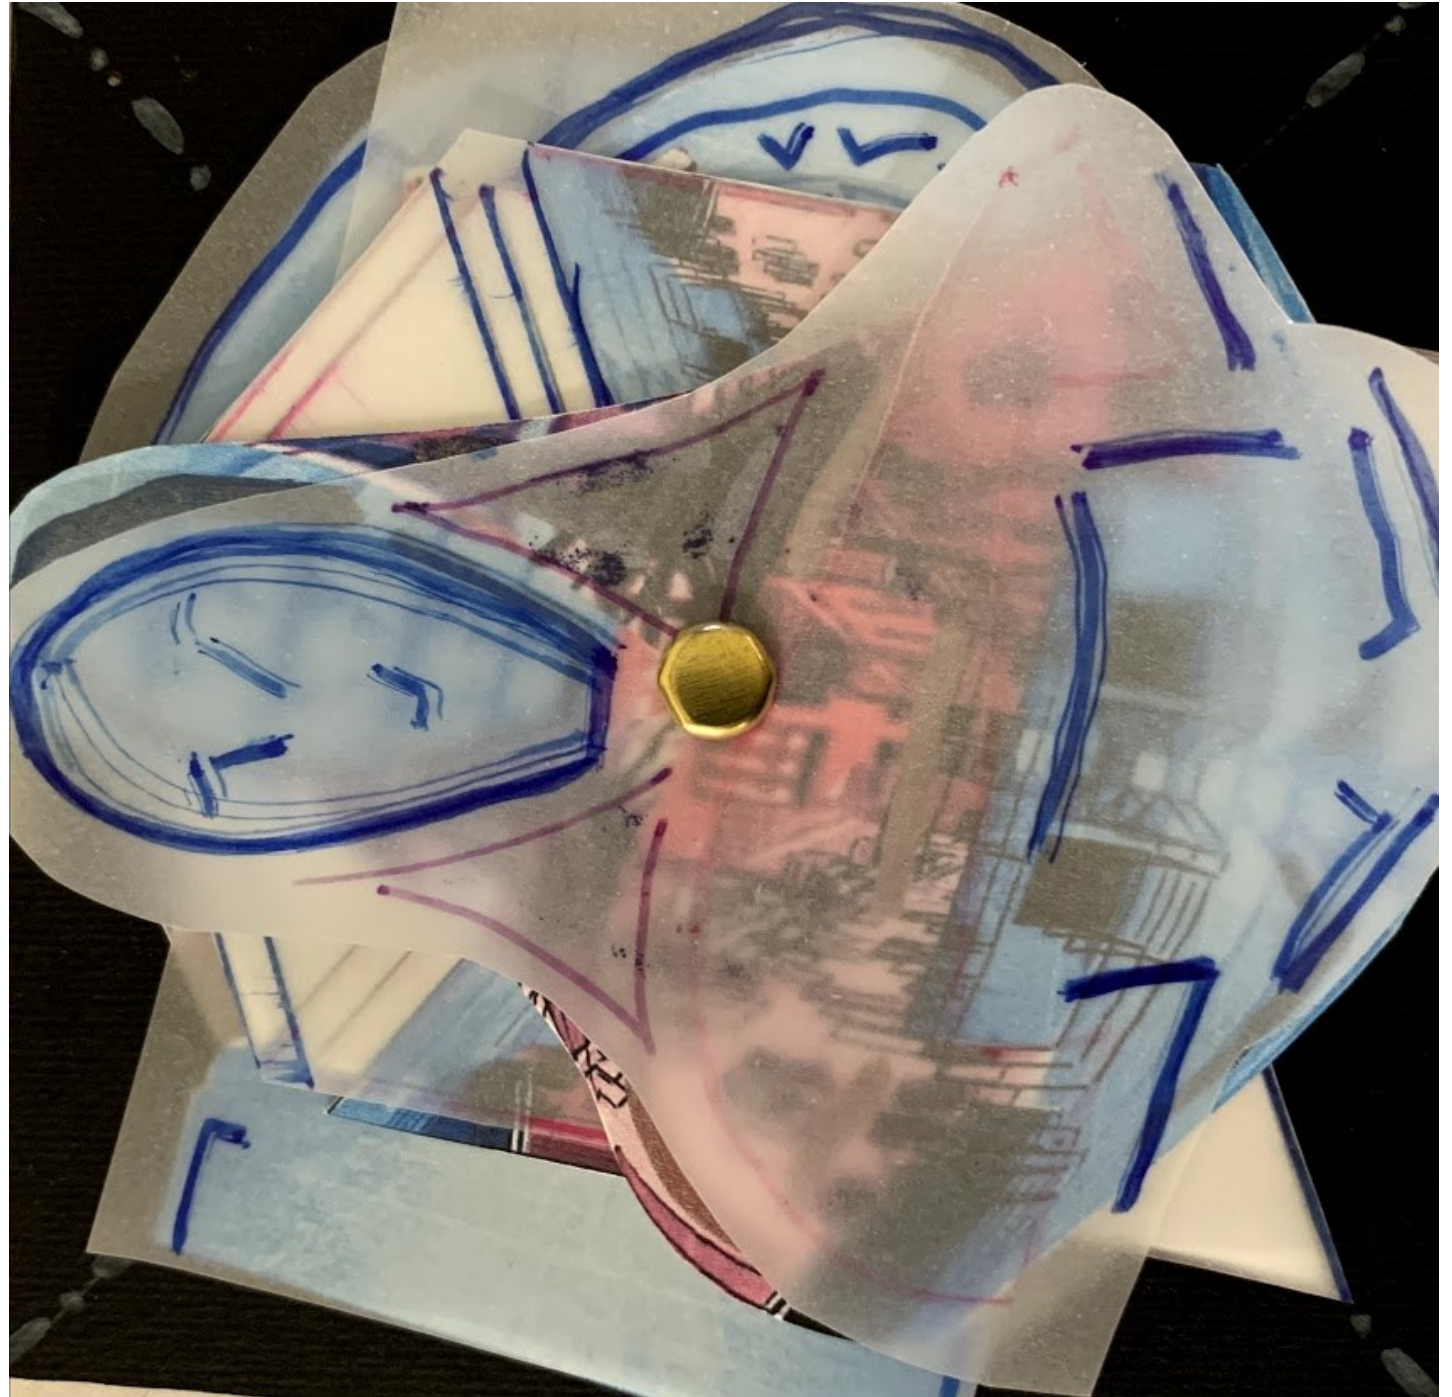

BRAGHETTO VALENTINA