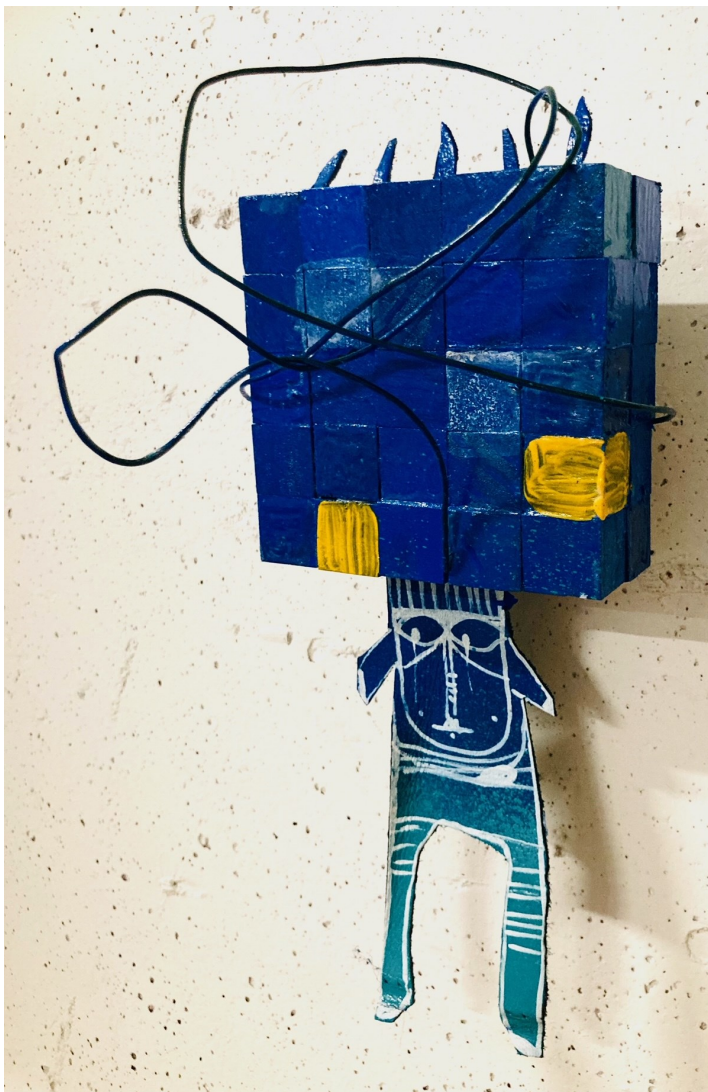

MUTINELLI SARAH